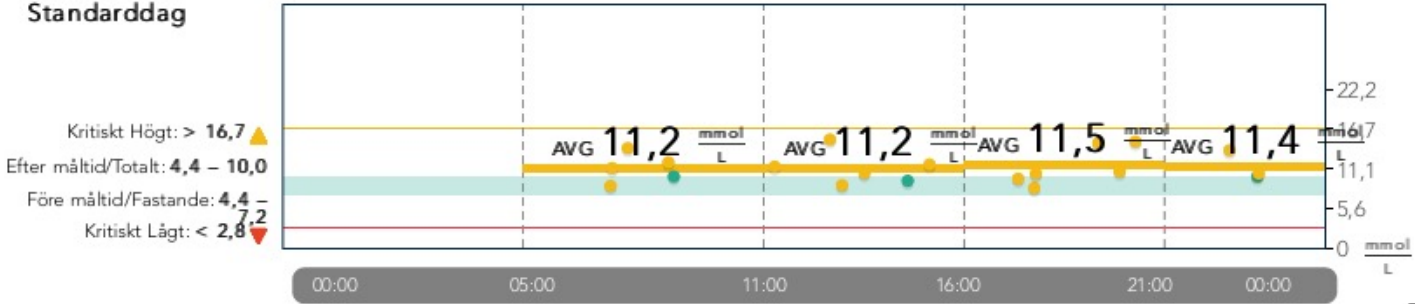

VECKA 1

Från: 07 dec. 2018
 Till: 13 dec. 2018

Standarddag

Dag	09:18	11:02	13:51	15:24	18:11	19:37	23:05	Daglig sammanfattning
tors 13 dec.	8,7 / 10,8		7, / 9,5		6, / 7,9		7,7	AVG 8,3 37.0 - -
ons 12 dec.	8, / 10,8		6, / 9,2		7, / 8,3		8,5	AVG 8,4 61.0 - -
tis 11 dec.	7, / 11,2		8, / 9,4		8, / 9,9		8,2	AVG 9,0 61.0 - -
mån 10 dec.	7,8		7, / 8,7		10, / 9,2		9,1	AVG 8,7 18.0 - -
sön 09 dec.	9, / 10,8		8, / 8,8		8, / 8,8		8,7	AVG 9,1 10.0 - -
lör 08 dec.	7, / 7,5		7, / 8,9		7, / 9,1		9,6	AVG 8,3 27.0 - -
fre 07 dec.	10, / 11,9		9, / 10, / 10, / 9,6				7,0	AVG 9,7 11.5 - -

FÖRKLARING Ungefärlig tid

- ### Snabbverkande/långtidsverkande
- Manuella värden
- 🕒 Mätningar <2hrs ifrån varandra

VECKA 2

Från: 30 nov. 2018
 Till: 06 dec. 2018

Standardavvikelse
2,1

% av mätningar i området
15%

Före måltid genomsnitt
10,3

Efter måltid genomsnitt
12,5

Totalt SNITT
11,3

Standarddag

Dag	07:09	08:44	12:57	14:35	17:45	19:53	23:19	Daglig sammanfattning
tors 06 dec.	8,0	10,0	8,0	9,4	8,4	10,7	10,0	AVG 9,4 40.0 -
ons 05 dec.	11,0	12,0	10,0	11,7	10,0	14,7	10,4	AVG 11,6 76.0 -
tis 04 dec.	14,0	11,6	15,2	9,7	14,9	13,7		AVG 13,2 36.0 -
mån 03 dec.								AVG - - -
sön 02 dec.								AVG - - -
lör 01 dec.								AVG - - -
fre 30 nov.								AVG - - -