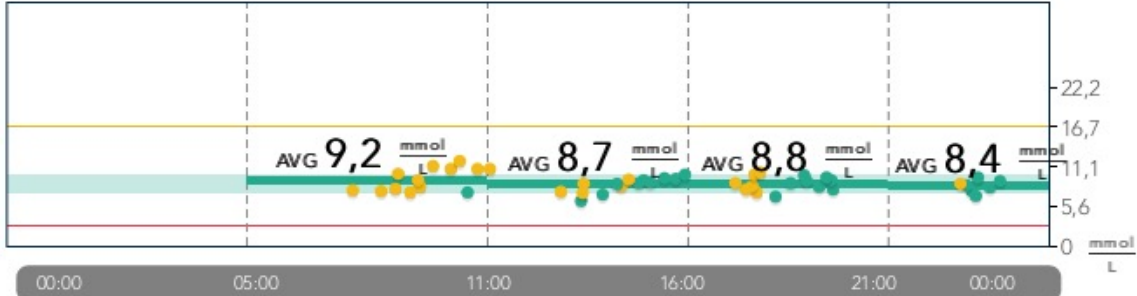

VECKA 1

Från: 07 dec. 2018
 Till: 13 dec. 2018

Standarddag

Dag	09:18	11:02	13:51	15:24	18:11	19:37	23:05	Daglig sammanfattning
tors 13 dec.	8,7 / 10,8		7, / 9,5		6, / 7,9		7,7	AVG 8,3 37.0 - -
ons 12 dec.	8, / 10,8		6, / 9,2		7, / 8,3		8,5	AVG 8,4 61.0 - -
tis 11 dec.	7, / 11,2		8, / 9,4		8, / 9,9		8,2	AVG 9,0 61.0 - -
mån 10 dec.	7,8		7, / 8,7		10, / 9,2		9,1	AVG 8,7 18.0 - -
sön 09 dec.	9, / 10,8		8, / 8,8		8, / 8,8		8,7	AVG 9,1 10.0 - -
lör 08 dec.	7, / 7,5		7, / 8,9		7, / 9,1		9,6	AVG 8,3 27.0 - -
fre 07 dec.	10, / 11,9		9, / 10, / 10, / 9,6				7,0	AVG 9,7 11.5 - -

FÖRKLARING Ungefärlig tid

- ### Snabbverkande/långtidsverkande
- Manuella värden
- 🕒 Mätningar <2hrs ifrån varandra

VECKA 2

Från: 30 nov. 2018
 Till: 06 dec. 2018

Standardavvikelse
2,1

% av mätningar i området
15%

Före måltid genomsnitt
10,3

Efter måltid genomsnitt
12,5

Totalt SNITT
11,3

Standarddag

Dag	07:09	08:44	12:57	14:35	17:45	19:53	23:19	Daglig sammanfattning
tors 06 dec.	8,0	10,0	8,0	9,4	8,4	10,7	10,0	AVG 9,4 40.0 -
ons 05 dec.	11,0	12,0	10,0	11,7	10,0	14,7	10,4	AVG 11,6 76.0 -
tis 04 dec.	14,0	11,6	15,2	9,7	14,9	13,7		AVG 13,2 36.0 -
mån 03 dec.								AVG - - -
sön 02 dec.								AVG - - -
lör 01 dec.								AVG - - -
fre 30 nov.								AVG - - -